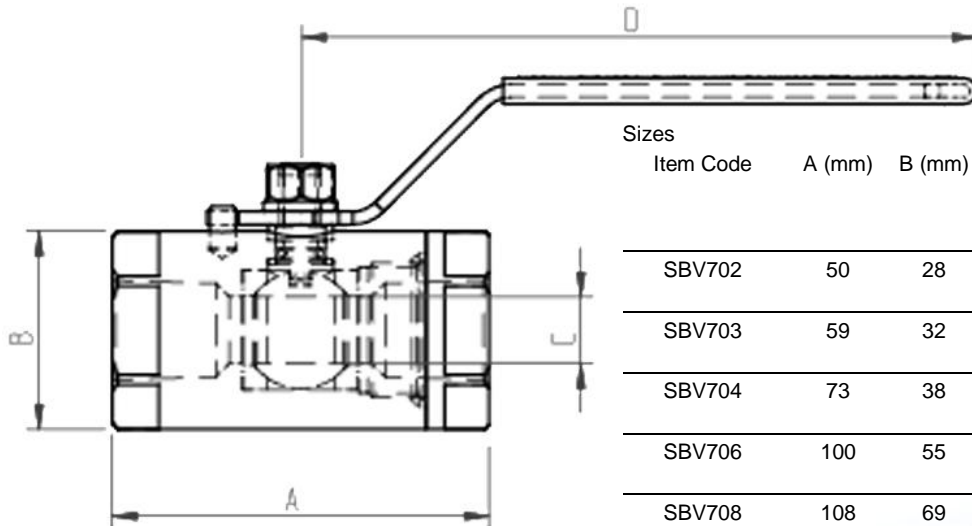

Item Code	Cv USGPM-psi	Kv m <sup>3</sup> /hr-Bar
SBV702	8	6.9
SBV703	8	6.9
SBV704	8	6.9
SBV706	12	10.4
SBV708	32	28.1
SBV710	49	54.3
SBV712	99	122.1

Sizes

Item Code	A (mm)	B (mm)	C (mm)	D (mm)
SBV702	50	28	6	90
SBV703	59	32	10	125
SBV704	73	38	13	130
SBV706	100	55	20	177
SBV708	108	69	26	177
SBV710	115	75	32	200
SBV712	136	90	38	200